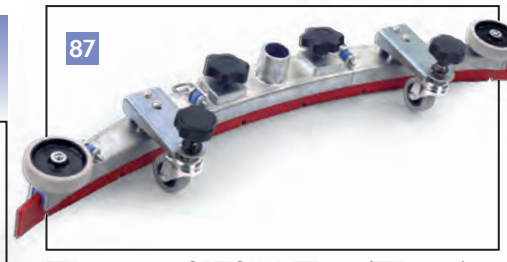

85

TTA-606158 Optional 43 Shore Polyurethane
Blade Set (850mm) for TT6650/
TTB6652/TTB6652T/ TTV678

TTA-606197 Optional 50 Shore Polyurethane
Blade Set (850mm) for TT6650/
TTB6652/TTB6652T/ TTV678

86

TTA-606216 TT3450/TTB3450/TT4550/
TTB4552/TTV5565/TTV678
Aluminium Floor Tool 650mm
Linatex Blade (Standard)