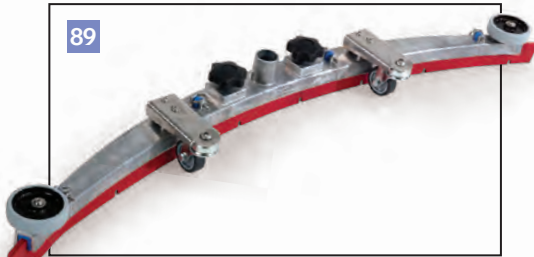

89

TTA-606218 TT6650/TTB6652/TTV5565/
TTV678 Aluminium Floor Tool
850mm Linatex Blade (Standard)

90